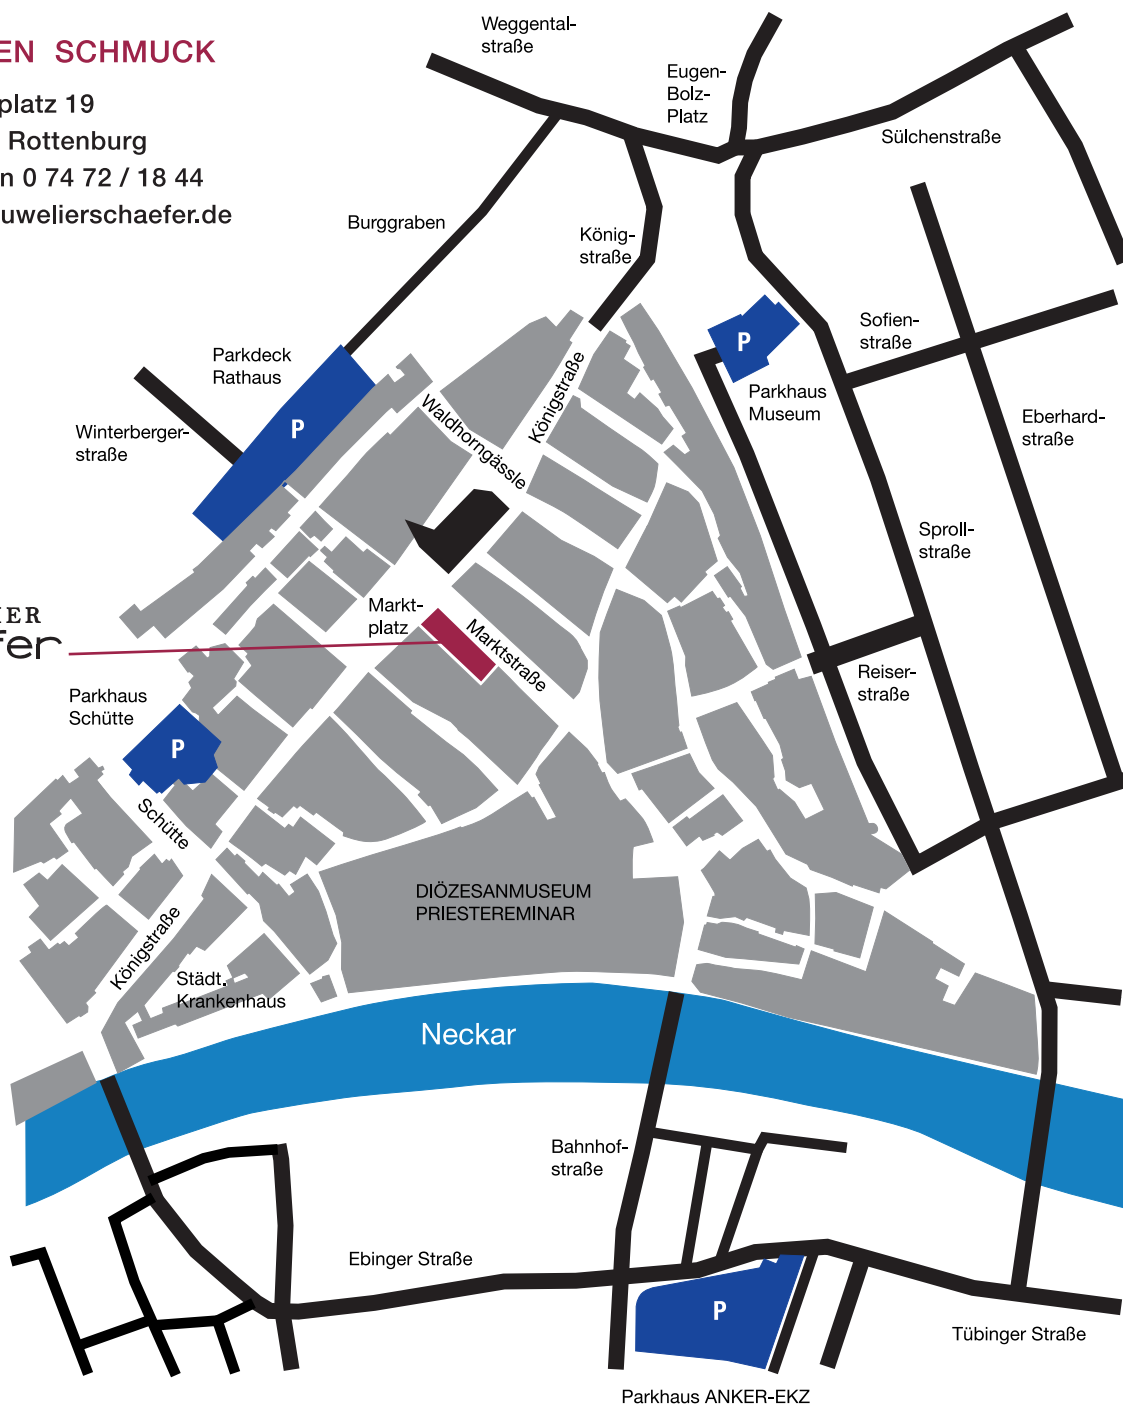

JUWELIER Schäfer

UHREN SCHMUCK

Marktplatz 19

72108 Rottenburg

Telefon 0 74 72 / 18 44

www.juwelierschaefer.de

JUWELIER
Schäfer

ROUTENBESCHREIBUNG:

Von der Autobahn A81 kommend:

Links auf die B 28 in Richtung Rottenburg. Ausfahrt Rottenburg Stadtmitte bis zum Kreisverkehr Beschilderung zum Parkdeck Rathaus folgen. Wir befinden uns am Marktplatz gegenüber dem Rathaus.

Von Tübingen kommend:

Über Hirschau, Wurmlingen nach Rottenburg. In Rottenburg geradeaus fahren bis zum Kreisverkehr und Beschilderung zum Parkdeck Rathaus folgen. Wir befinden uns am Marktplatz gegenüber dem Rathaus.